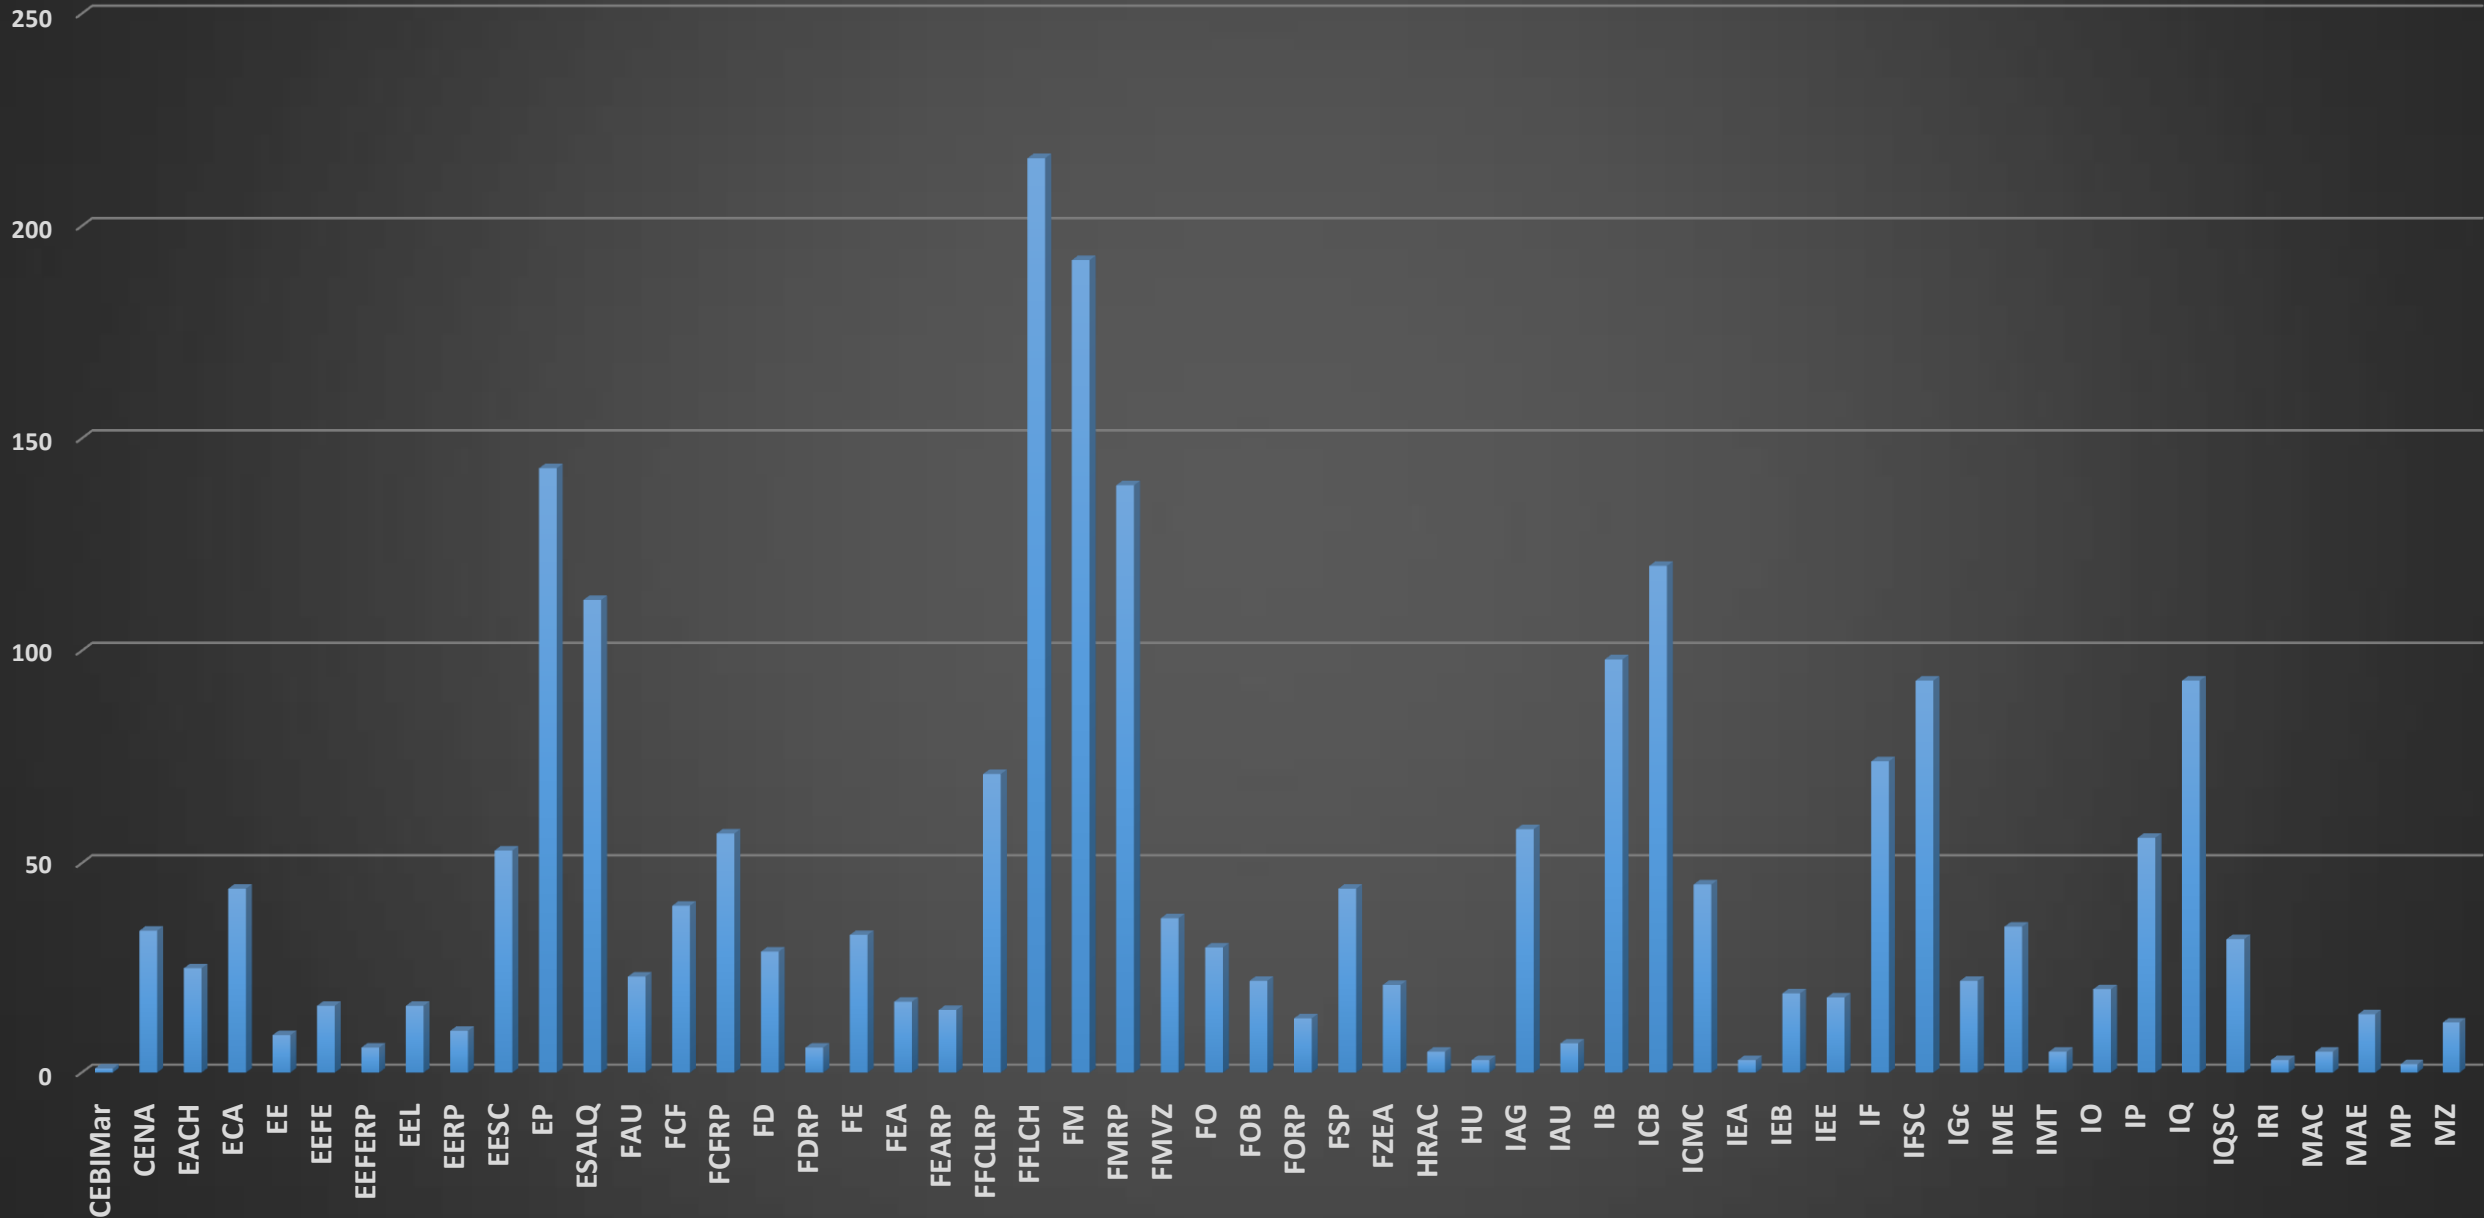

# II Encontro de Pós- Doutorandos da USP

2018

Realização

Apoio

# Áreas de Pesquisa

■ Agrárias   ■ Biológicas   ■ Exatas   ■ Humanas e Sociais